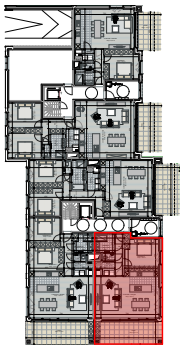

Appartement A0.05

Oppervlakte	78 m ²
Terras	24 m ²
Tuin	78 m ²
Plafondhoogte	2,70 m

Verdiepingsplan

Voorgevel

Rechtergevel

Dit verkoopplan is indicatief. Er kunnen geen rechten ontleend worden aan de tekening. Wijzigingen tijdens de uitvoering zijn mogelijk. Alle maten en oppervlakttes op de tekening zijn indicatief. Elk verschil, in meer of min, zal een verlies of winst zijn voor de kopers zonder een prijsverandering. Alle meubilair en toebehoren zijn illustratief en maken geen deel uit van de verkoopovereenkomst. De plannen van de keukens zijn eveneens louter informatief.