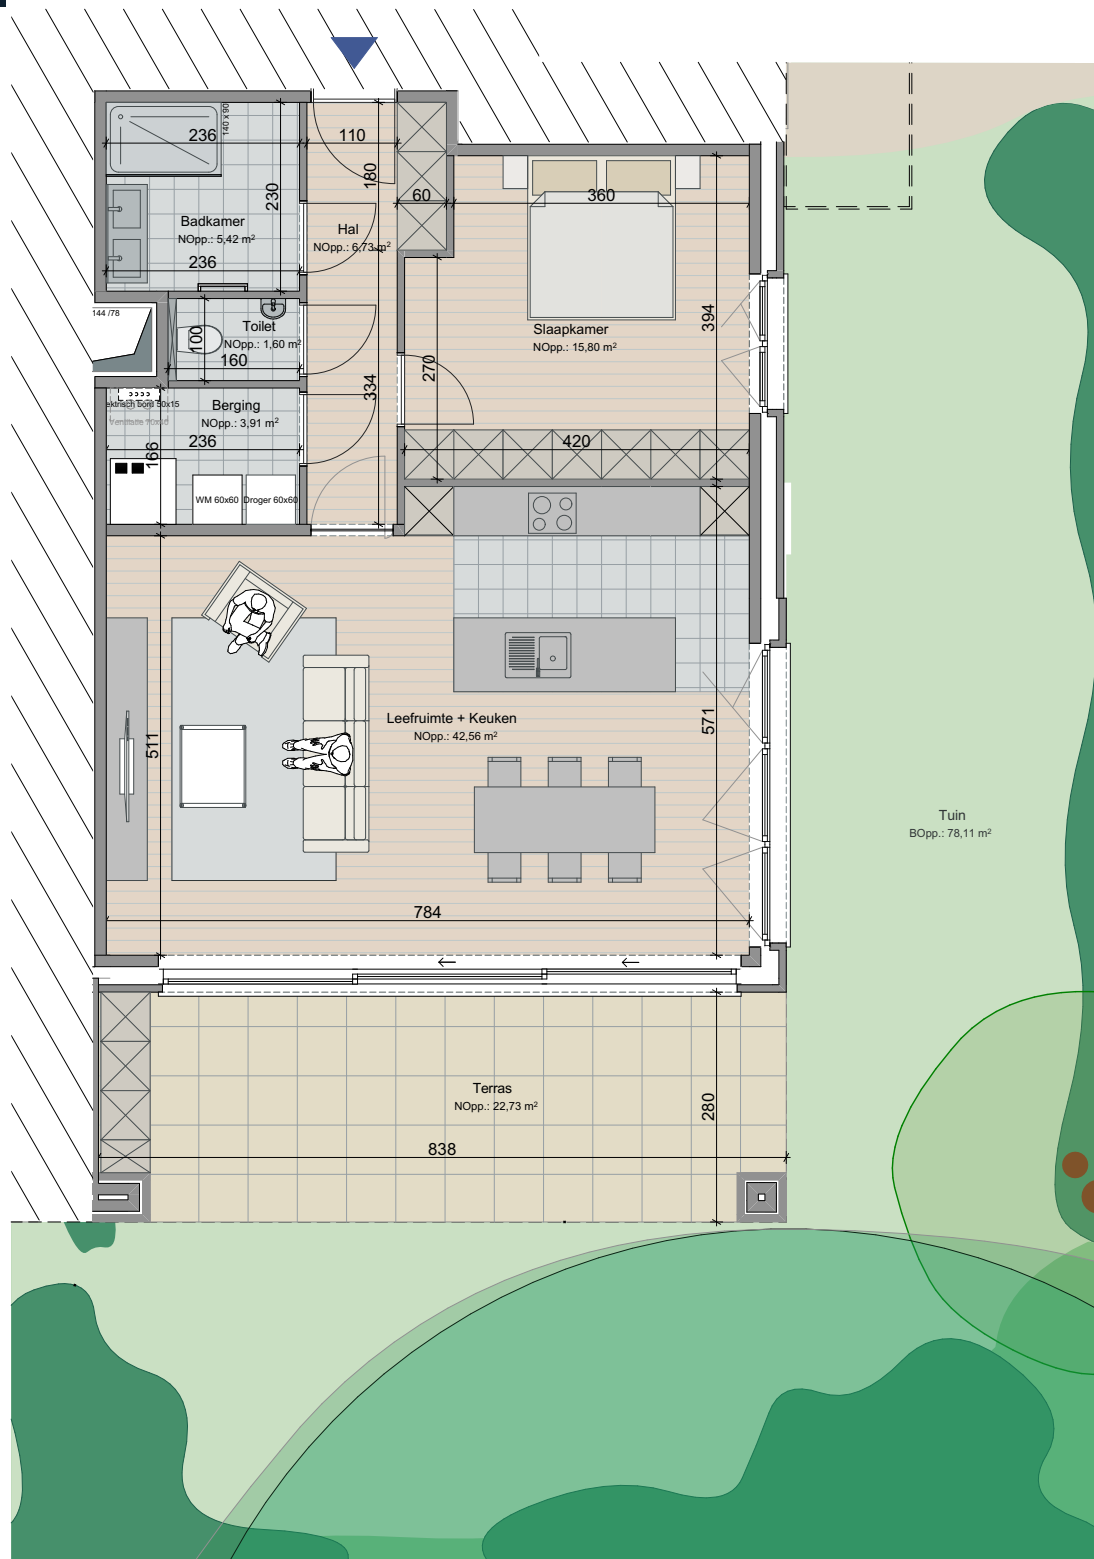

Appartement A0.05

Oppervlakte	78 m ²
Terras	24 m ²
Tuin	78 m ²
Plafondhoogte	2,70 m

Verdiepingsplan

Voorgevel

Rechtergevel

Dit verkoopplan is indicatief. Er kunnen geen rechten ontleend worden aan de tekening. Wijzigingen tijdens de uitvoering zijn mogelijk. Alle maten en oppervlakttes op de tekening zijn indicatief. Elk verschil, in meer of min, zal een verlies of winst zijn voor de kopers zonder een prijsverandering. Alle meubilair en toebehoren zijn illustratief en maken geen deel uit van de verkoopovereenkomst. De plannen van de keukens zijn eveneens louter informatief.